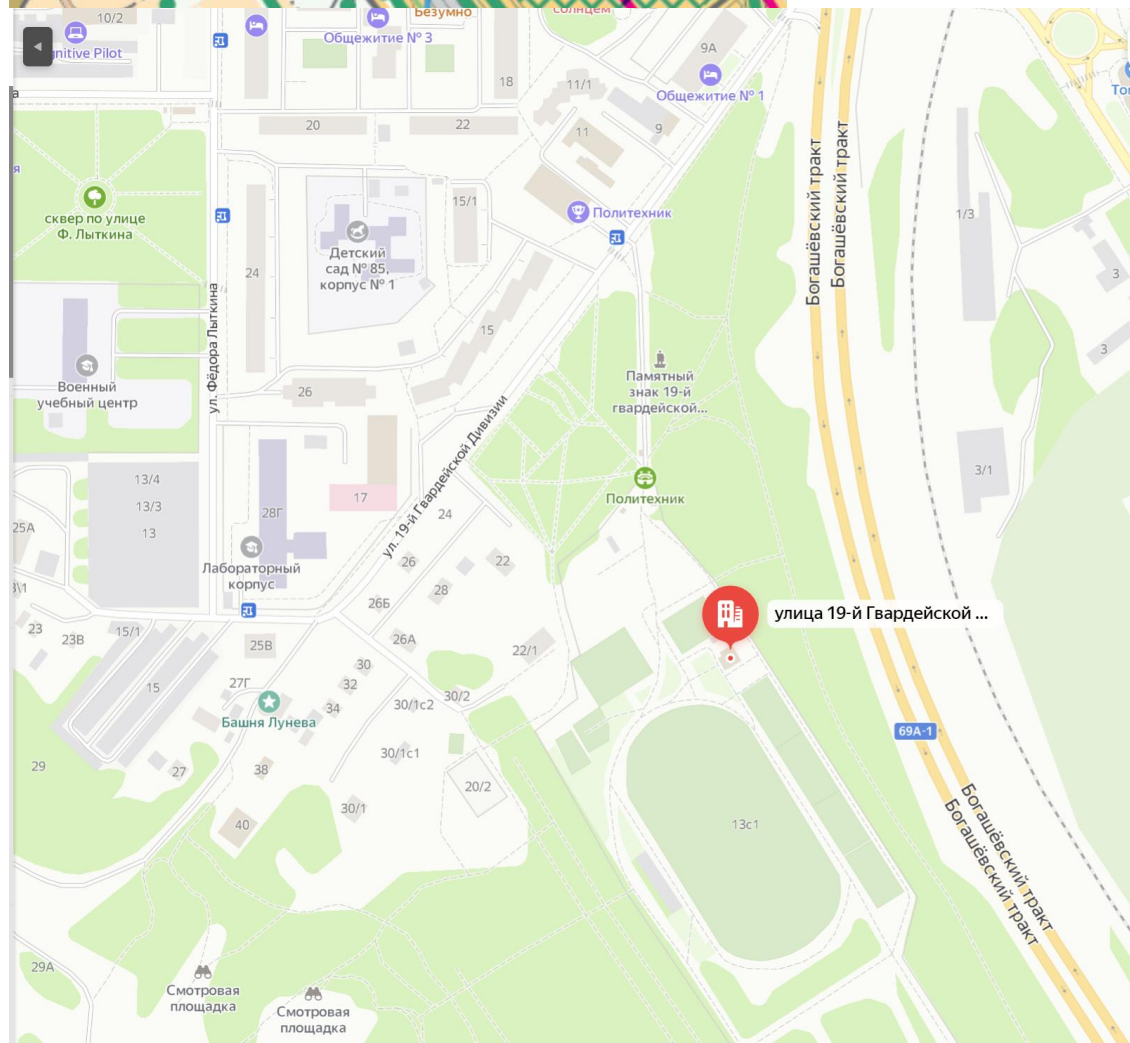

ТЕХНИЧЕСКАЯ ИНФОРМАЦИЯ

Лыжная гонка – спринт.

26.02 2023г., начало старта в 10:00

1. Район соревнований

Место Старта и Финиша расположены рядом с белым судейским домиком, отмеченным на карте. Район соревнований – лесной массив в окрестностях тропы здоровья и стадиона «Политехник». Переодеться можно будет на Политехнике или в Белом судейском домике (улица 19-й Гвардейской Дивизии, 20/1). Разминка и заминка по всей территории стадиона.