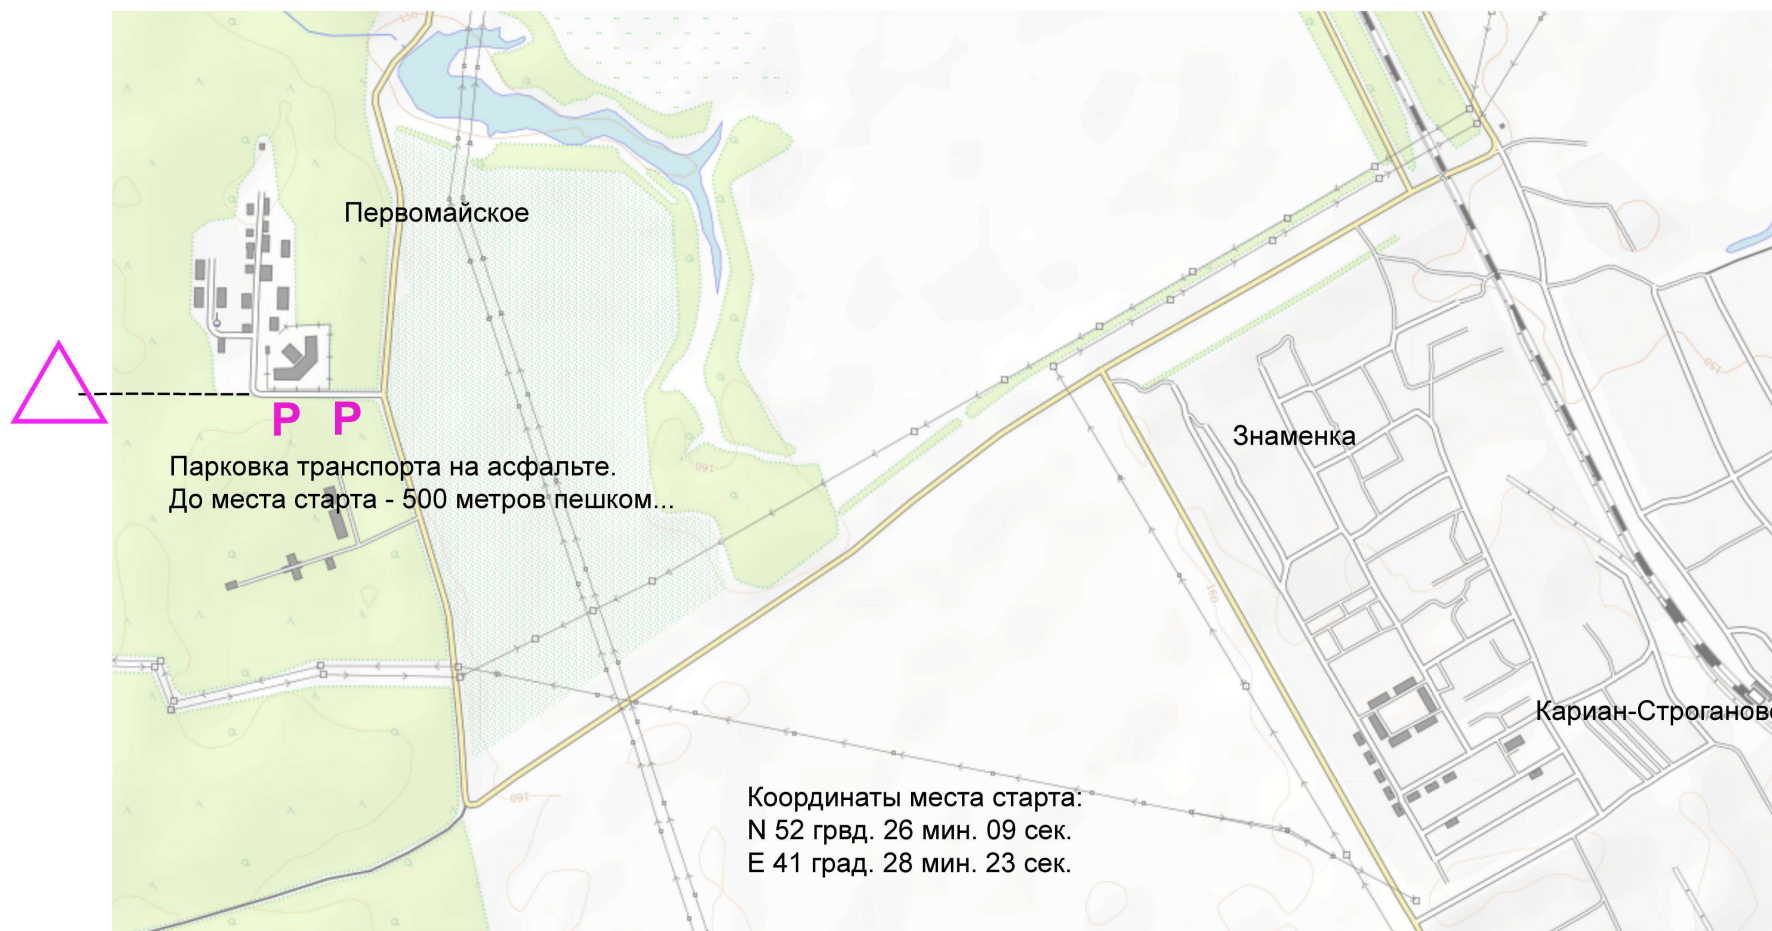

**29.10.2023. Открытая тренировка по спортивному ориентированию.
Место проведения - Знаменский район, пос Первомайское.**

Тренировка комплексная, состоит из заданий:
- ориентирование в заданном направлении;
- ориентирование по заданному маршруту "Нитка".

Возрастные группы:
МЖ10; МЖ12; МЖ14; МЖ16; МЖ21; МЖ45.
В группах МЖ10 - дистанция в заданном направлении.