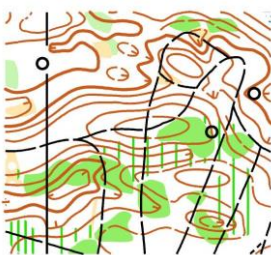

### 1. Предварительные параметры дистанции:

Заданное направление

**A** 7,2 км 17 КП

**B** 5,2 км 14 КП

**C** 3,2 км 11 КП

**D** 2,0 км 7 КП

**Дополнительно:** карты-рельеф и гидрография (A, B и C)

**Обязательно укажите это в комментариях!**

### 2. Карта:

Формат А4. Масштаб 1:10000, сечение рельефа 2,5 м. Герметизирована.  
Автор карты, Михайлов Александр, Слободянюк Роман.

### 3. Местность:

Среднепересеченная, дорожная сеть развита плохо. Много болот различной проходимости. Перепад высот на одном склоне до 30 метров. Лес хвойных и лиственных пород, легко и средне проходимый.