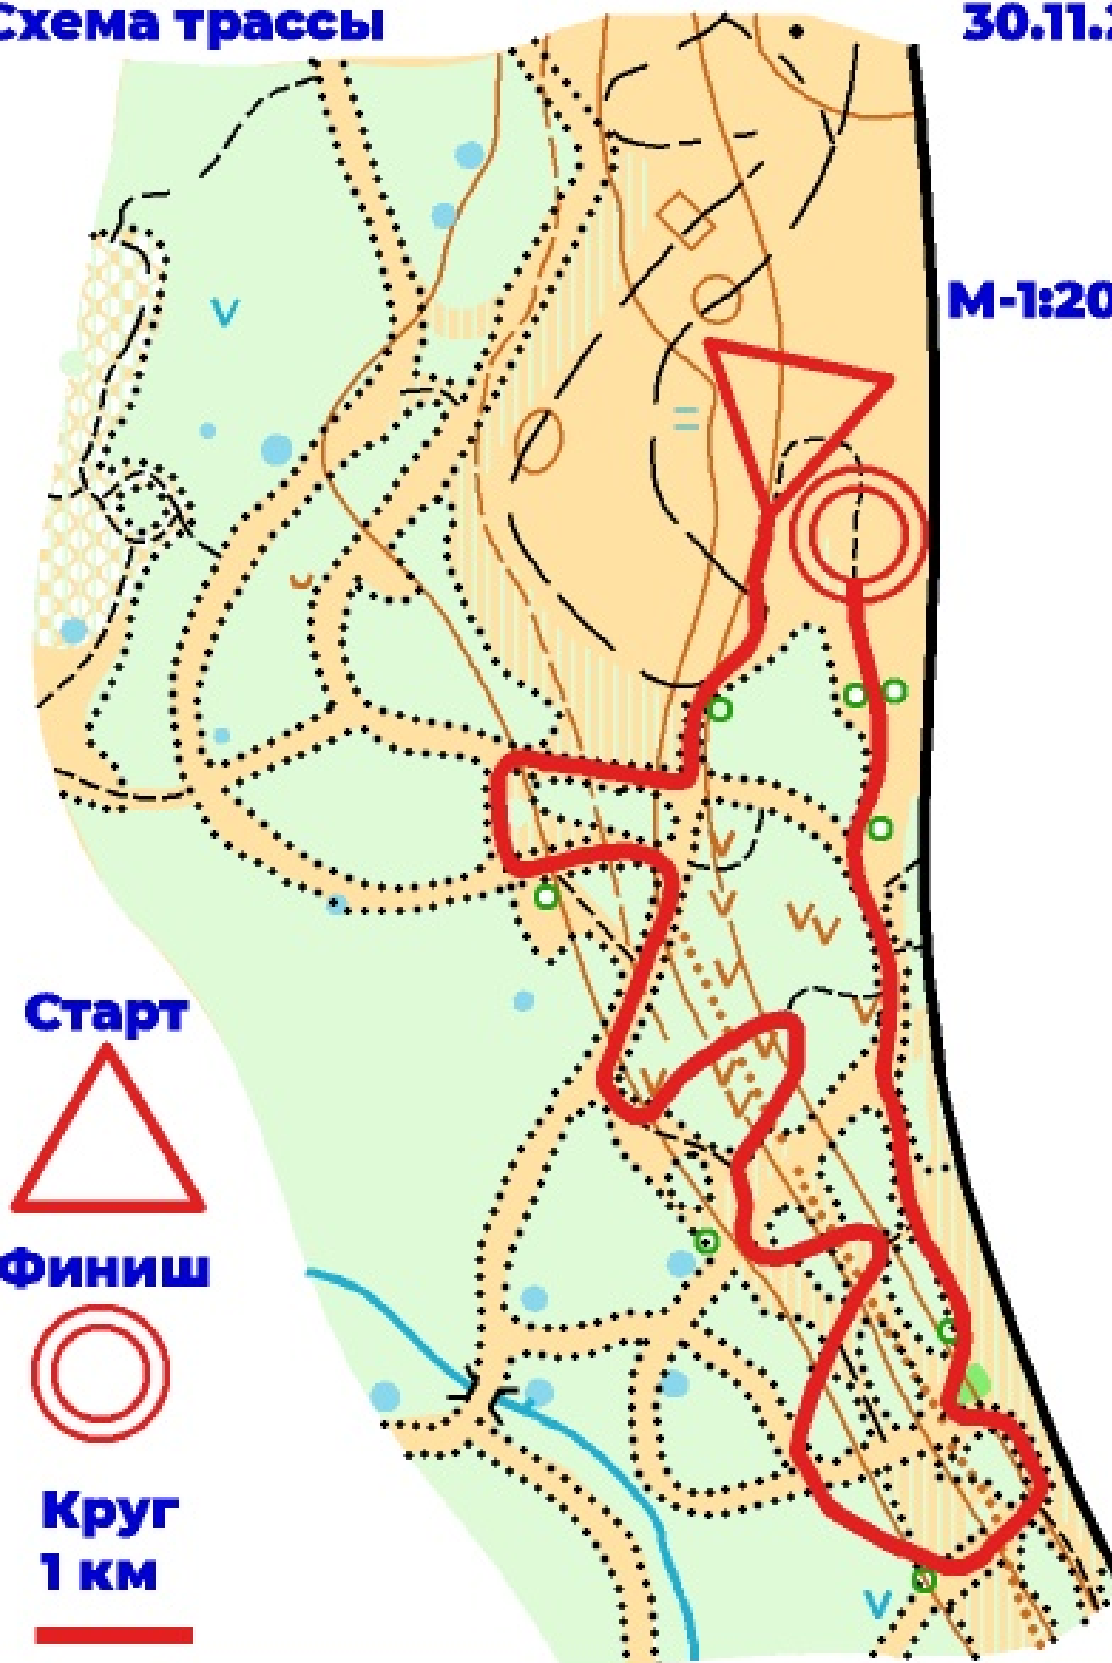

Схема трассы:

Первенство Киришского района по бегу по пересеченной местности

Схема трассы

30.11.24

M-1:2000

Старт

Финиш

Круг
1 км